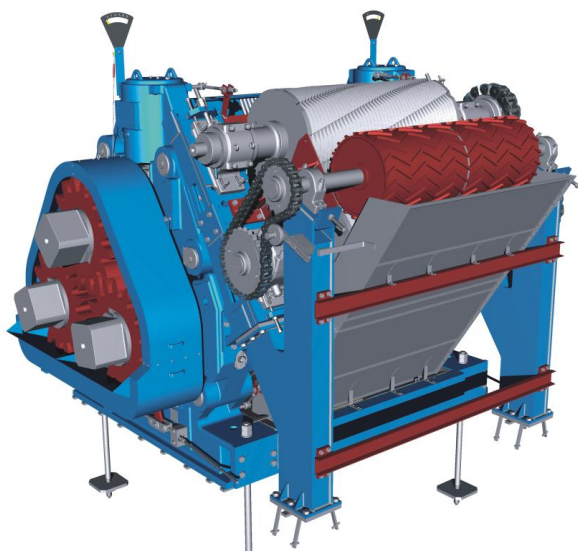

Zákazník: NEW KRUNG THAI SUGAR FACTORY, THAJSKO

Dodávka: 6 SAD ŠESTIVÁLCOVÉHO TRŤINOVÉHO MLÝNU 43" x 86"

Technická data:

- | | |
|---|-------------------|
| • Jmenovitý rozměr | 43" x 86" |
| • Plášť válce mlýnu (průměr x délka) | 1100 mm x 2200 mm |
| • Velikost ložiska mlýnu (průměr x délka) | 520 mm x 650 mm |
| • Osová vzdálenost ložisek válce | 3 350 mm |
| • Plášť podávacího válce (průměr x délka) | 800 mm x 2200 mm |