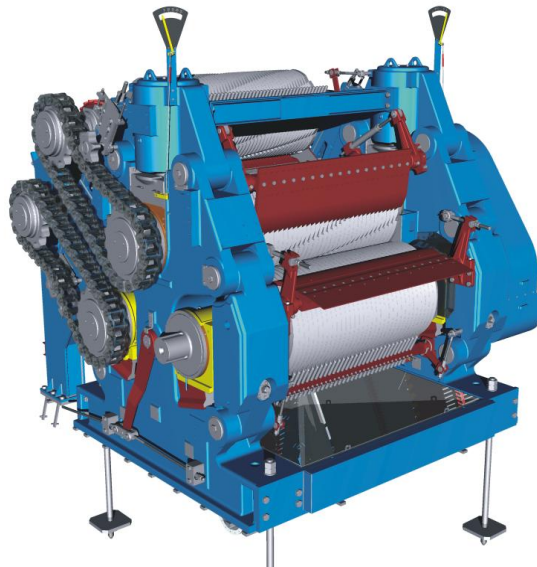

Zákazník: NEW KRUNG THAI SUGAR FACTORY, THAJSKO

Dodávka: 6 SAD ŠESTIVÁLCOVÉHO TRŤINOVÉHO MLÝNU 43" x 86"

Technická data:

- | | |
|---|-------------------|
| • Jmenovitý rozměr | 43" x 86" |
| • Plášť válce mlýnu (průměr x délka) | 1100 mm x 2200 mm |
| • Velikost ložiska mlýnu (průměr x délka) | 520 mm x 650 mm |
| • Osová vzdálenost ložisek válce | 3 350 mm |
| • Plášť podávacího válce (průměr x délka) | 800 mm x 2200 mm |